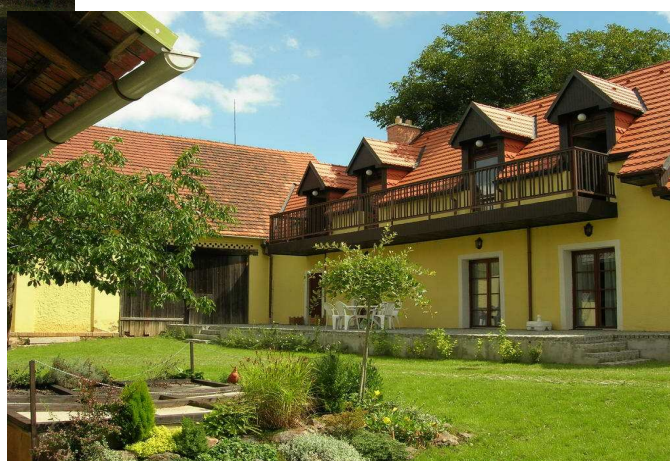

PENZION ŽUHANSTA

rodinný stylový penzion v Plzeňském kraji

Bušovice 26

338 24 Břasy

www.zuhansta.com

40 minut po dálnici od Prahy

20 minut od Plzně

4 km od golfového hřiště v Dýšině

2 km od Přírodního parku Horní Berounka

Ideální prostředí v autentickém statku pro pobyt s přáteli nebo s rodinou

Penzion ŽUHANSTA nabízí ubytování v slylově rekonstruovaném statku, moderní komfort, nerušené soukromí, letní terasa, letní solárně vyhřívaný bazén, ekologické topení, prostorný společenský salónek s krbem a původní klenbou. Parkování v objektu. Možnost vlastního vaření.

Mimořádná osobní atmosféra pro pořádání společenských akcí středního typu. Uzavřené prostory, catering servis, snadný přístup.

- apartmá 54 m² (2 místnosti) vybaven kuchyňským koutem
- apartmá 75 m² (duplex) s kuchyní
- dvoulůžkové nebo třílůžkové pokoje od 21 m² do 26 m²
- celý statek (maximální kapacita lůžek 15 + 5 přistýlky)
-

Uzavřený parkovací objekt pro auta

Letní solární vyhřívaný bazén

Zahradní nábytek k dispozici + barbecue

TV satelit

WIFI zdarma

Společenský salónek 70 m² s krbem a původní klenbou

Velká letní terasa

Trampolína 2,4 m pro děti